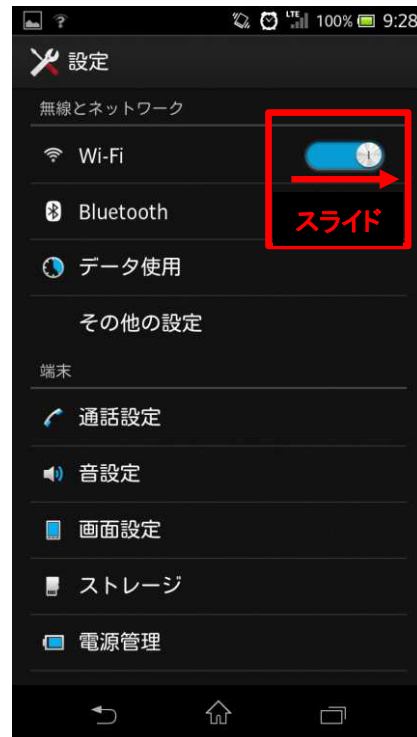

① Wi-Fi を有効化する

1. 「設定」をタップする

2. 「Wi-Fi」をタップする

3. 「オフ」を「オン」にする

② 「ITAKO Free Wi-Fi」に接続する

4. 一覧から「ITAKO Free Wi-Fi」を選択(セキュリティ設定なし)

5. ホームに戻りブラウザを起動する

フレックポータル画面が表示されます

③「ITAKO Free Wi-Fi」の利用方法

1. 「Wi-Fi」をタップする

2. 「ITAKO Free Wi-Fi」をタップする

3. 同意するにチェックをし、ログインを選択

※初めての方は会員登録が必要です。
別紙に続きます。→→

接続が完了しました

(最大60分間の無料インターネット接続が4回/日までご利用いただけます)

「ITAKO Free Wi-Fi」のポータルサイトが表示されます。
市内のアクセスポイントのご案内や、観光情報・お店・ホテルなどのご紹介
をしております。
～快適なWi-Fi環境で情報収集、潮来での楽しいお時間をお過ごし下さい～